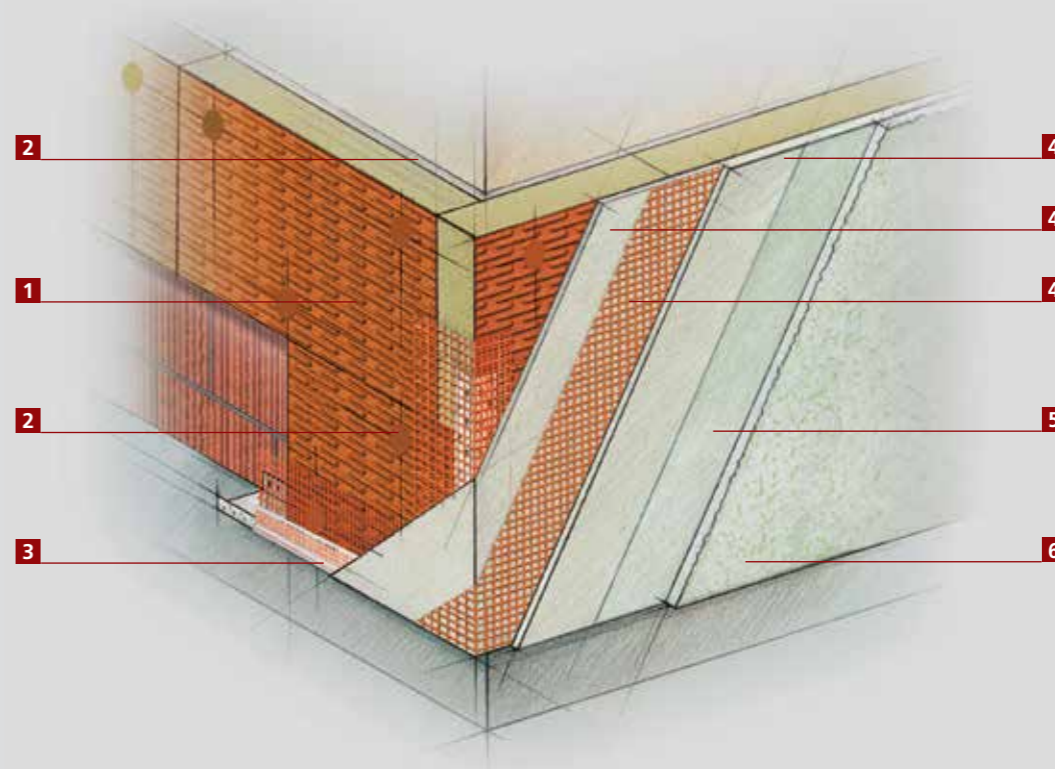

CAPATECT – ALLES ANDERE IST NUR FASSADE!

→ CAPATECT MINERA-LINE DIE REIN MINERALISCHE WÄRMEDÄMMUNG

Das äußerst hochwertige Dämmsystem **MINERA-LINE** ist durch die Verwendung ausschließlich mineralischer Komponenten wie Mineralfaser-Dämmstoff, mineralischer Spachtelmassen und Edelputze extrem diffusionsoffen, robust, langlebig und dazu noch unbrennbar.

EINFACH UNBRENNBAR

REIN MINERALISCH UND DADURCH UNBRENNBAR

Bei den angegebenen Materialien handelt es sich um Empfehlungen. Verwendbar sind alle Materialien im Rahmen der Zulassung.

1. → Dämmstoff	2. → Kleber und mech. Befestigung	3. → Schienen & Zubehör	4. → Armierungsschicht	5. → Grundierung	6. → Putzbeschichtung
Capatect Mineralfaser-Dämmplatte MW 149 extra	Capatect Haftmörtel fein oder Capatect Top-Fix Kleber Umfangreiches Dübelprogramm ab	Das umfangreiche Programm finden Sie ab	Capatect Minera Carbon	Capatect Putzgrund	Capatect CarboPor Strukturputz
					

VOLLWÄRMESCHUTZ FÜR SICHERHEITSBEDACHTETE BAUHERREN