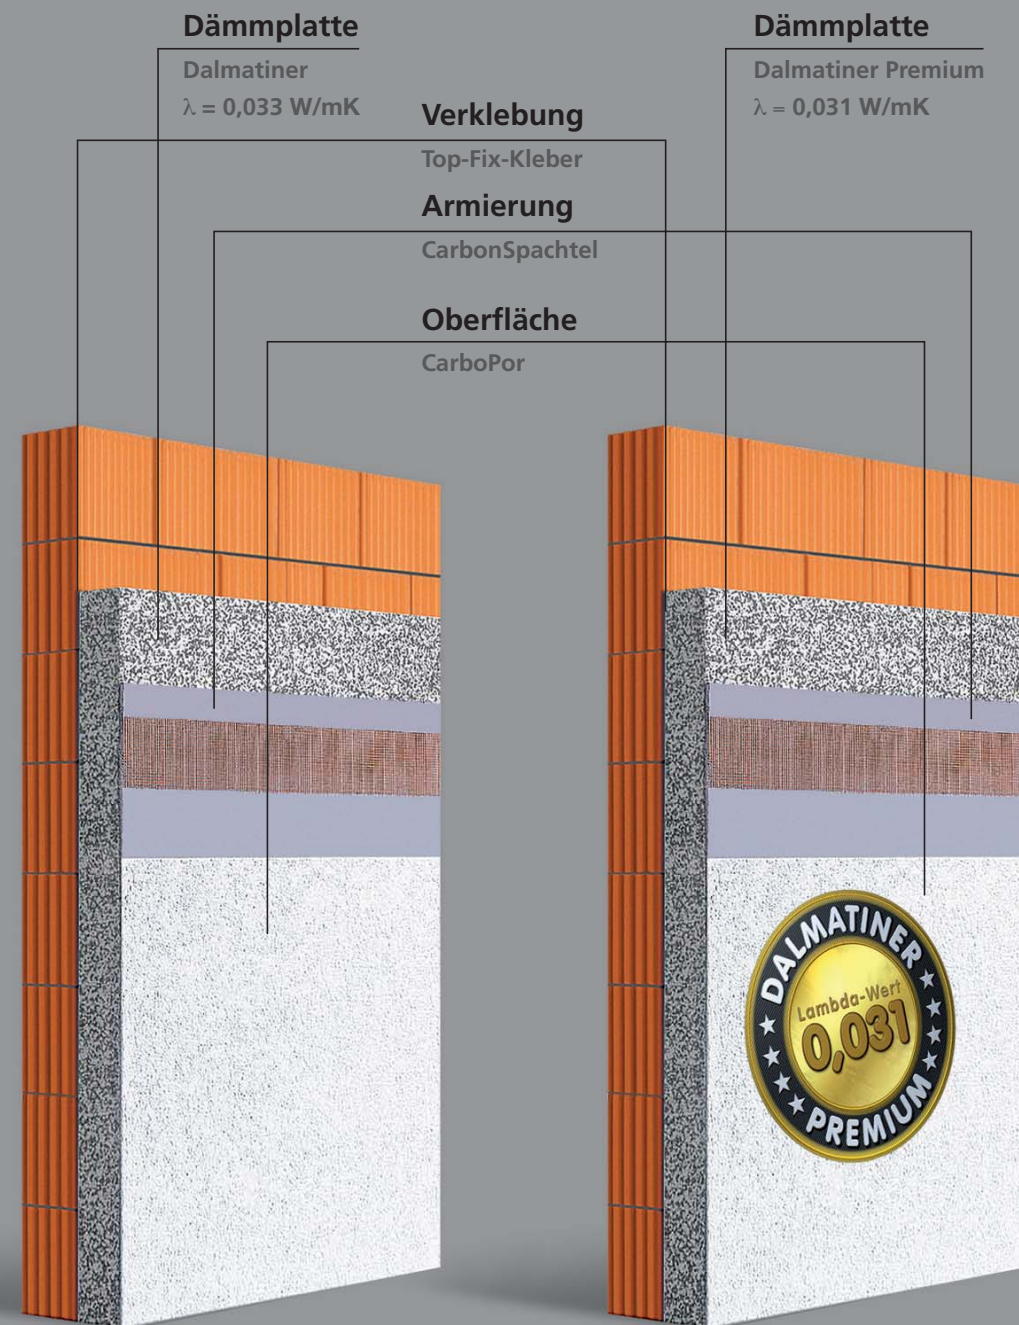

Die Dalmatiner Dämmplatte erleichtert die fachgerechte Verarbeitung und sorgt für dauerhaften Wärmeschutz. Dalmatiner Premium Dämmplatten sind elastifiziert und reagieren damit gutmütig auf Oberflächenspannungen. Zusätzlich verbessert sich der Schallschutz.

FORMSTABILITÄT

Die thermische Unempfindlichkeit der Platte gewährleistet eine außergewöhnliche Formstabilität. Die erhöhte Dämmleistung geht so nicht auf Kosten der Verarbeitbarkeit und Sicherheit.

Der Qualitätsunterschied ist im wahrsten Sinne des Wortes greifbar.

EINZIGARTIGE OPTIK

Die unverwechselbare Optik ist gleichzeitig zuverlässiges Gütesiegel.

Die höchste Produktqualität ist so auf den ersten Blick erkennbar.

Die Dalmatiner Fassadendämmplatten von Capatect setzen neue Maßstäbe. Sie kombinieren die Vorteile der weißen und der grauen Polystyrol-Hartschaumplatten: